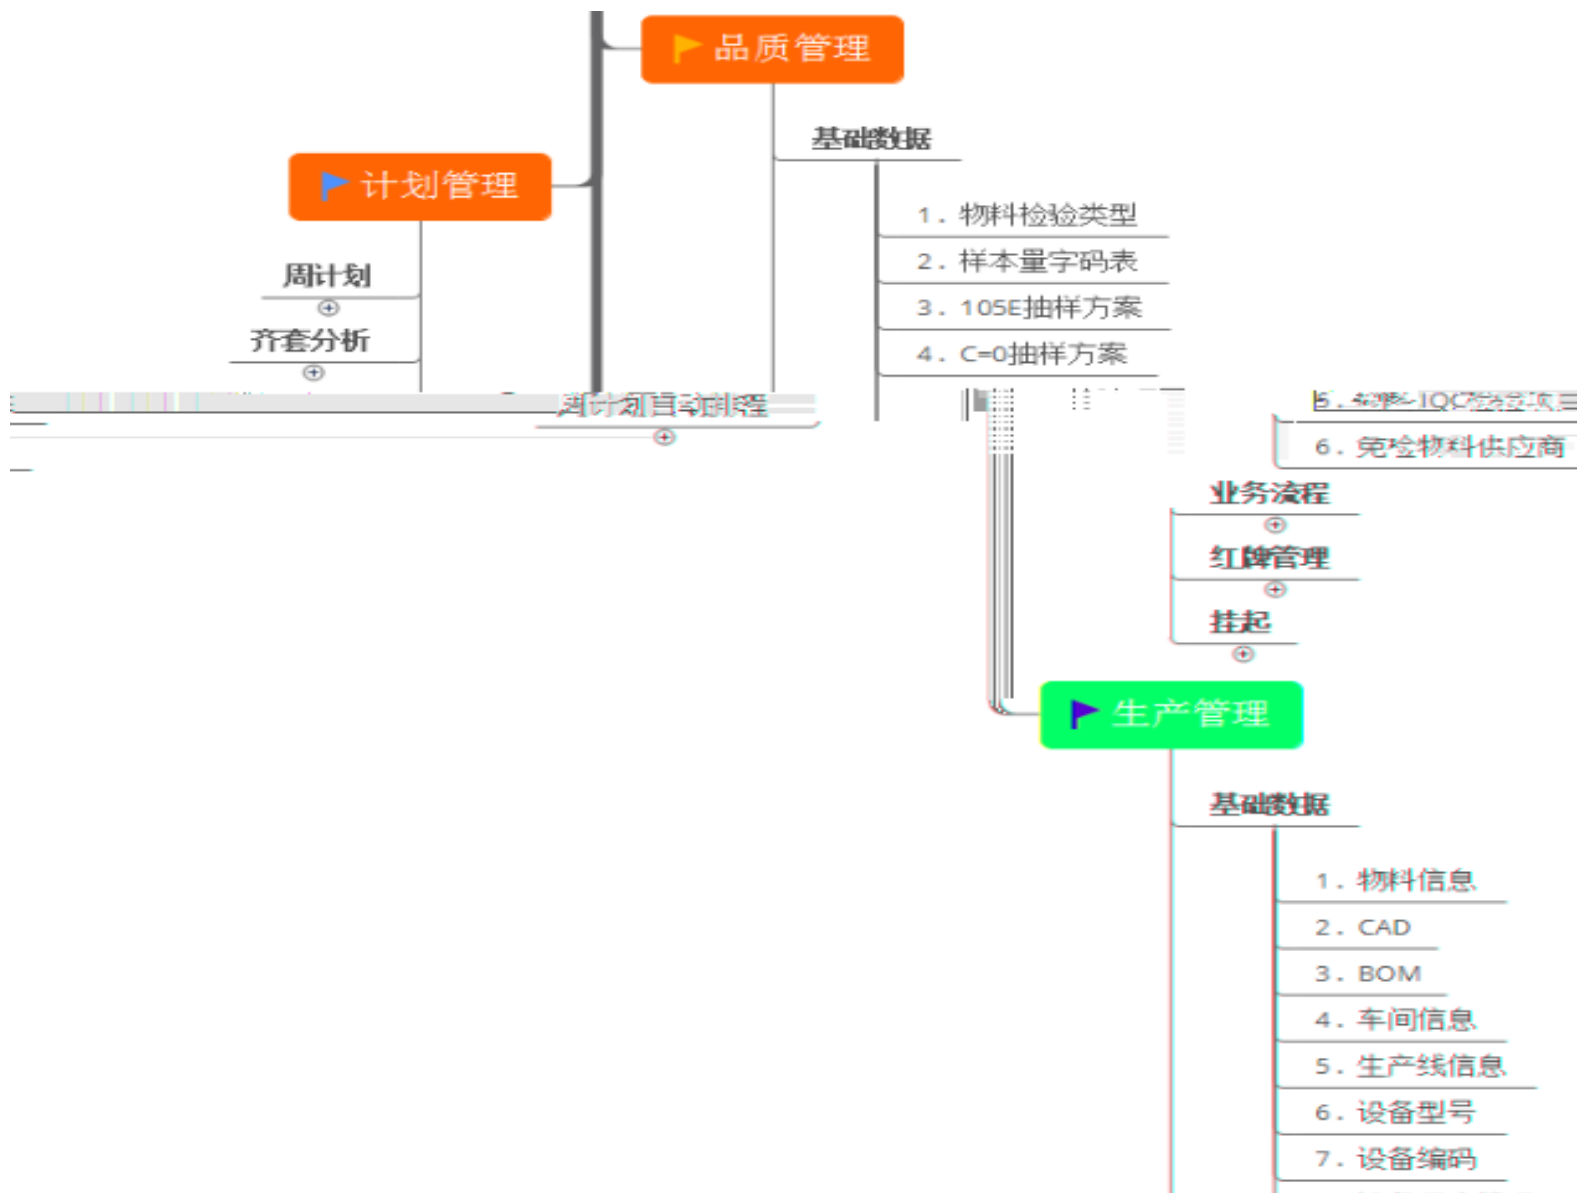

退料

调拨/储位调整

湿敏元器件管理

盘点

产线及仓库权限维护

异常处理权限维护

产线及仓库权限组维护

环境搭建

应用服务器配置

授权

PC客户端配置

PDA客户端配置

系统升级

用户

1. 用户

1.1 权限

1.1.1 产线

1.1.2 异常

2. 用户组

2.1 权限组

2.1.1 产

E-SOP

APP

AGV